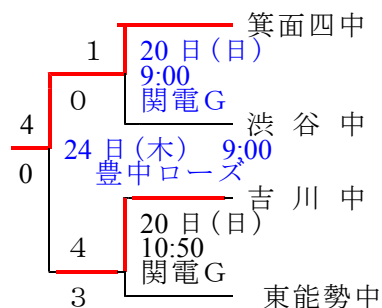

第 59 回優勝野球大会 組 み 合 わ せ { 豊中地区 }

2