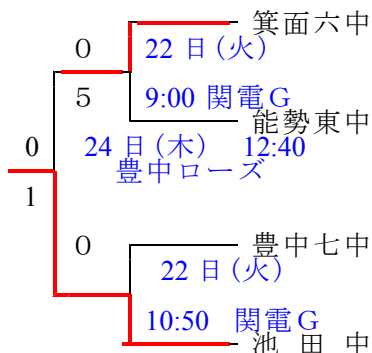

第 59 回優勝野球大会 組 み 合 わ せ { 豊中地区 }

2