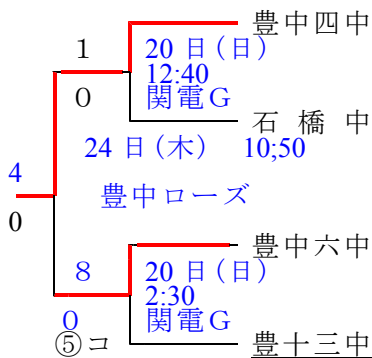

第 59 回優勝野球大会 組 み 合 わ せ { 豊中地区 }

2