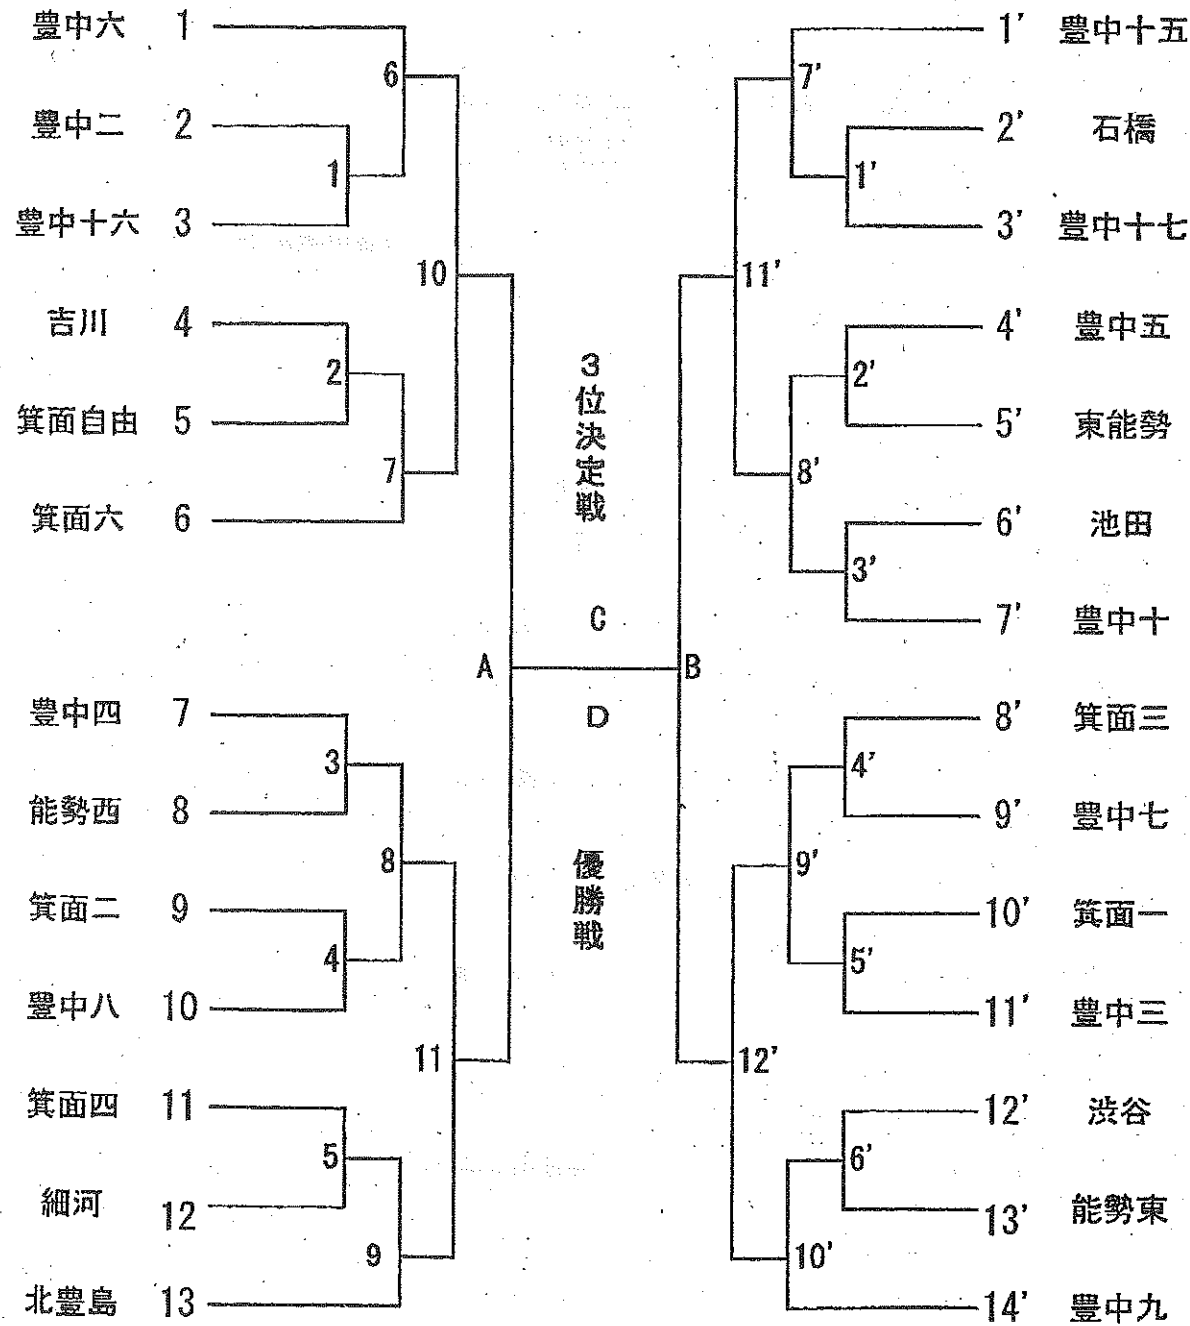

# 第65回(平成23年度)春季豊能地区大会 組合せ表

日	左ゾーン				右ゾーン						
	会場	ゲーム	時間	審判	会場責任	会場	ゲーム	時間	審判	会場責任	
3月25日(金)	猪名川G	1	9:00~	2	豊中二	豊中十	1'	9:00~	3'	豊中十	
		2	10:50~	1			2'	10:50~	1'		
							3'	12:40~	2'		
3月26日(土)	猪名川G	3	9:00~	5	豊中四	豊中七	4'	9:00~	6'	豊中七	
		4	10:50~	3			5'	10:50~	4'		
		5	12:40~	4			箕面四	6'	12:40~		5'
3月27日(日)	猪名川G	6	9:00~	7	豊中六	渋谷	7'	9:00~	8'	渋谷	
		7	10:50~	6			8'	10:50~	7'		
		8	12:40~	9			北豊島	9'	12:40~		10'
		9	14:30~	8				10'	14:30~		9'
3月28日(月)	猪名川G										
3月29日(火)	豊中ローズ	10	9:00~	11	10の学校の中から	11'の学校の中から	11	10:50~	10'		
		11'	12:40~	12'							
		12'	14:30~	11'							
3月30日(水)	豊中ローズ	A	9:00~	B	Aの学校の中から	Cの学校の中から	B	10:50~	A		
		C	12:40~	役員							
		D	14:30~	役員							

### 優勝戦における特別ルール

- ・時間に関わらず7回まで保障するものとする。
- ・延長は最大9回または2時間とする。9回までいなくても2時間で切る。また2時間たっていなくても9回まで終われば切る。